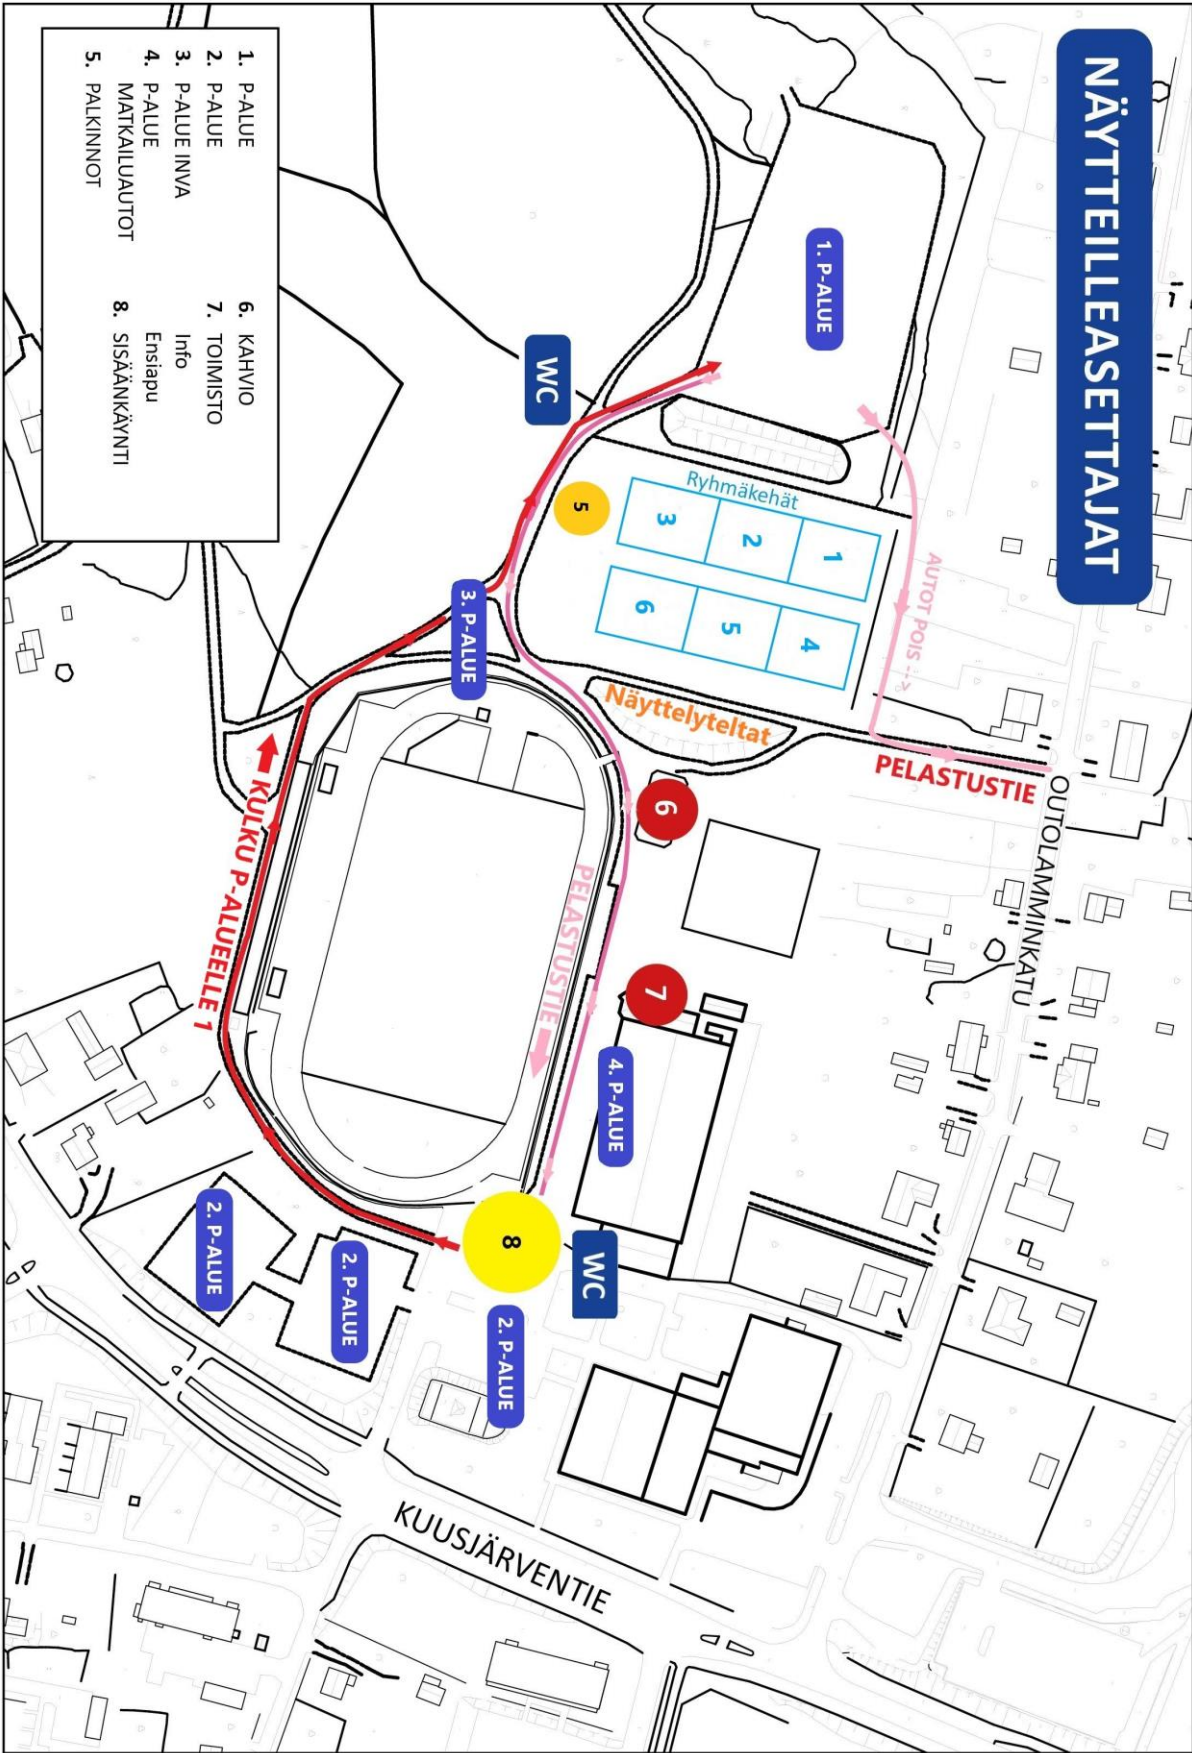

NÄYTELLEASETTAJAT

1. P-ALUE	6. KAHVIO
2. P-ALUE	7. TOIMISTO
3. P-ALUE INVA	Info
4. P-ALUE	Ensiapu
MATKAILUAUTOT	8. SISÄÄNKÄYNTI
5. PALKINNOT